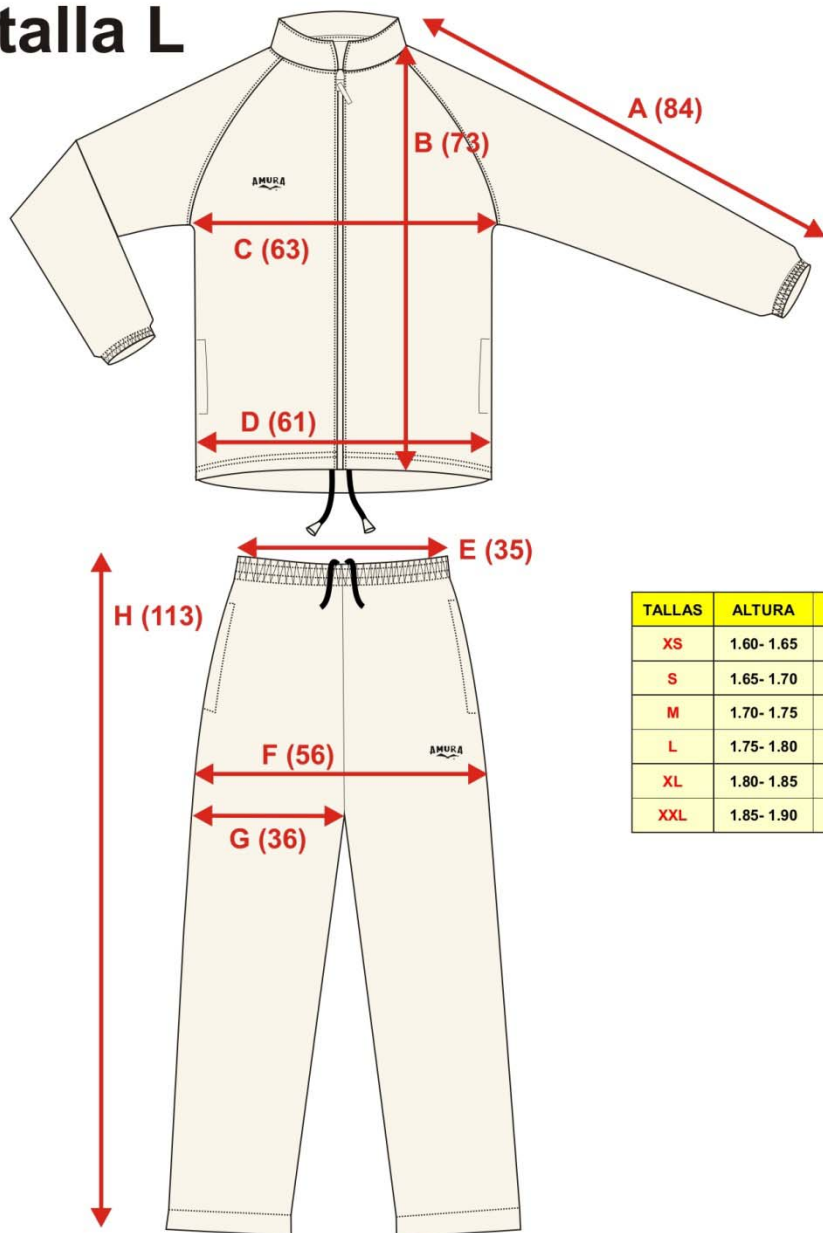

talla L

FEDERACIÓN ESPAÑOLA DE REMO
**** CHANDAL CHICO ****

TABLA DE MEDIDAS

TALLAS	ALTURA	PESO
XS	1.60- 1.65	60
S	1.65- 1.70	65
M	1.70- 1.75	70
L	1.75- 1.80	75
XL	1.80- 1.85	80
XXL	1.85- 1.90	85

TALLAS	12	14 (3XS)	16 (2XS)	18 (XS)	S (44)	M (48)	L (52)	XL (56)	2XL (60)
CHAQUETA (MEDIDAS EN CENTÍMETROS)									
MEDIDA A	66	69	72	75	78	81	84	87	90
MEDIDA B	58	60.5	63	65.5	68	70.5	73	75.5	78
MEDIDA C	51	53	55	57	59	61	63	65	67
MEDIDA D	49	51	53	55	57	59	61	63	65
PANTALÓN (MEDIDAS EN CENTÍMETROS)									
MEDIDA E	29	30	31	32	33	34	35	36	37
MEDIDA F	44	46	48	50	52	54	56	58	60
MEDIDA G	27	28.5	30	31.5	33	34.5	36	37.5	39
MEDIDA H	90.5	96	100	104	107	110	113	116.5	120