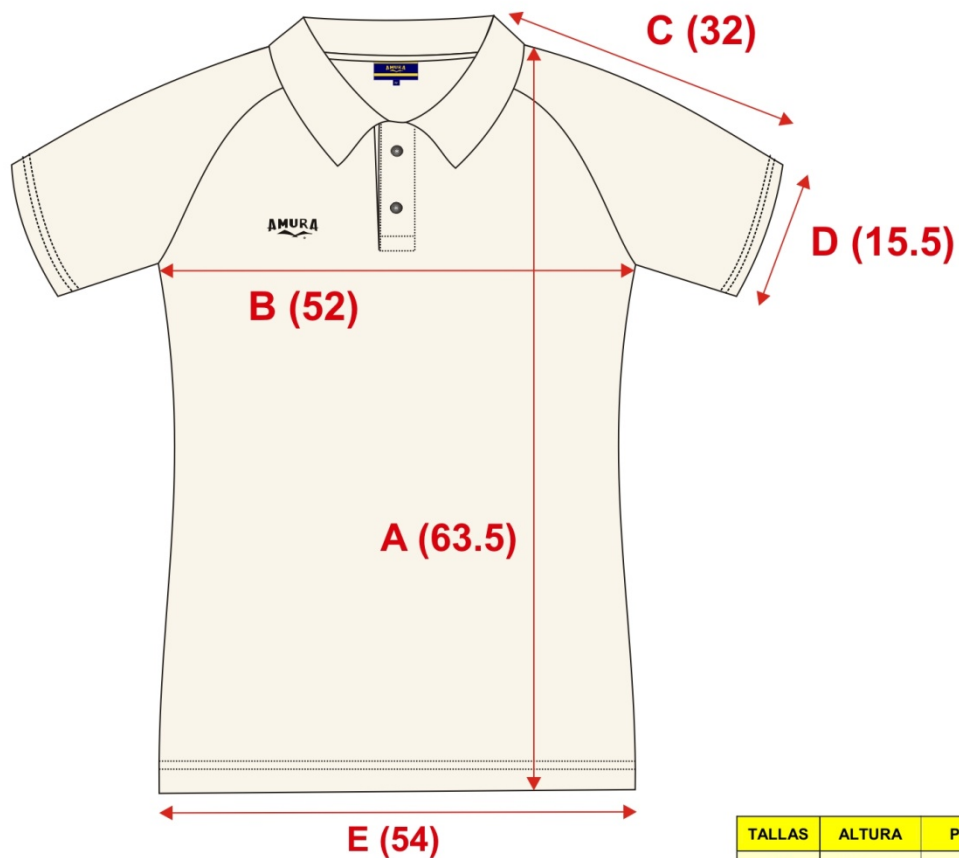

talla L

FEDERACIÓN ESPAÑOLA DE REMO
 ** POLO CHICA **

TABLA DE MEDIDAS

TALLAS	ALTURA	PESO
XS	1.60- 1.65	55
S	1.65- 1.70	60
M	1.70- 1.75	65
L	1.75- 1.80	70
XL	1.80- 1.85	75
XXL	1.85- 1.90	80

TALLAS	12	14 (3XS)	16 (2XS)	18 (XS)	S (44)	M (48)	L (52)	XL (56)	2XL (60)
POLO (MEDIDAS EN CENTÍMETROS)									
MEDIDA A	48.5	51.5	54.5	57.5	59.6	61.5	63.5	65.5	67.5
MEDIDA B	36	38	40	43	46	49	52	55	58
MEDIDA C	23	24.5	26	27.7	29	30.7	32	34	36
MEDIDA D	11.1	11.8	12.5	13.2	14	14.8	15.5	16.3	17.1
MEDIDA E	38	40	42	45	48	51	54	57	60