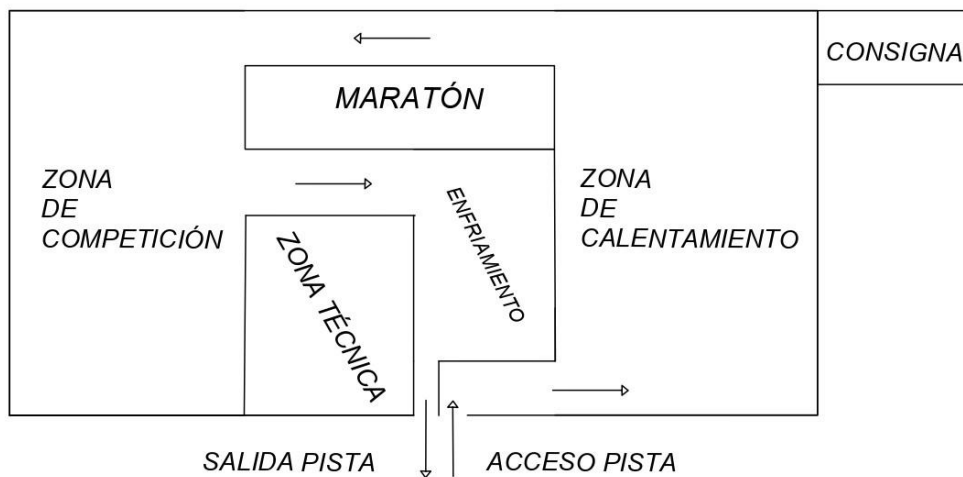

Parking: Se habilita aparcamiento en las siguientes ubicaciones del pueblo de Orio.

- [Orioko autokarabana gunea](#)
- [Estación topo](#)
- [Campo fútbol](#)
- [Playa](#)

El sábado y domingo se abrirán los accesos a las instalaciones a partir de las 8.00 horas.

Las indicaciones para llegar al recinto polideportivo estarán visibles en las diferentes rotondas del pueblo.

Plano de las instalaciones

Trofeo MURIMAR al mejor club del medallero del Campeonato de España